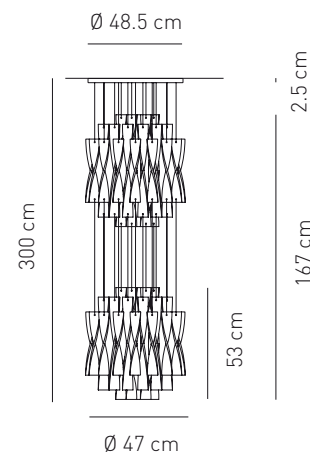

SP AU 45/2

Design by Manuel Vivian

Collezione Aura con pendenti in vetro colorato incamiciato cristallo e ritorti a mano. Finiture a soffitto in acciaio lucidato o foglia oro. Colori vetri: bianco, rosso, nero, arancio, tè e cristallo "rigadin".

Aura collection with double-layered colored glass hand twisted pendants. Ceiling plates in polished steel or gold leaf. Glass available in white, red, black, orange, tea and ribbed crystal.

Tipologia: SOSPENSIONE

Typology: SUSPENSION

Certificazioni / Certifications:

30 kg
0.57 m³